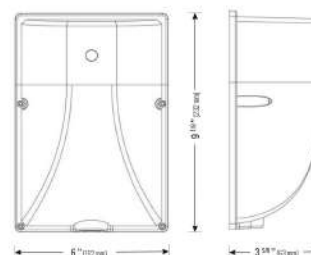

### NOMENCLATURE

SÉRIE	ANGLE	LENTILLE	FINITION	VOLTAGE	CCT	PUISSANCE	OPTION1	OPTION2	VER.
WL	00	C	R	D	5	026	0	P	ML
Wall pack mini	120°	clear lens	bronze	100-277V	5000K	26W	N/A	int. photo.	

### DIMENSIONS

## EMBALLAGE

DIMENSION BOÎTE UNITAIRE	DIMENSION BOÎTE MASTER	QUANTITÉ MASTER	POIDS	QUANTITÉ PALETTE
9.84 cm X 6.69 cm X 4.33 cm 9 7/8 " X 6 3/4 " X 4 3/8 "	23.23 cm X 13.58 cm X 10.43 cm 23 1/4 " X 13 5/8 " X 10 3/8 "	10	10.00 kg 22.05 lbs	240 